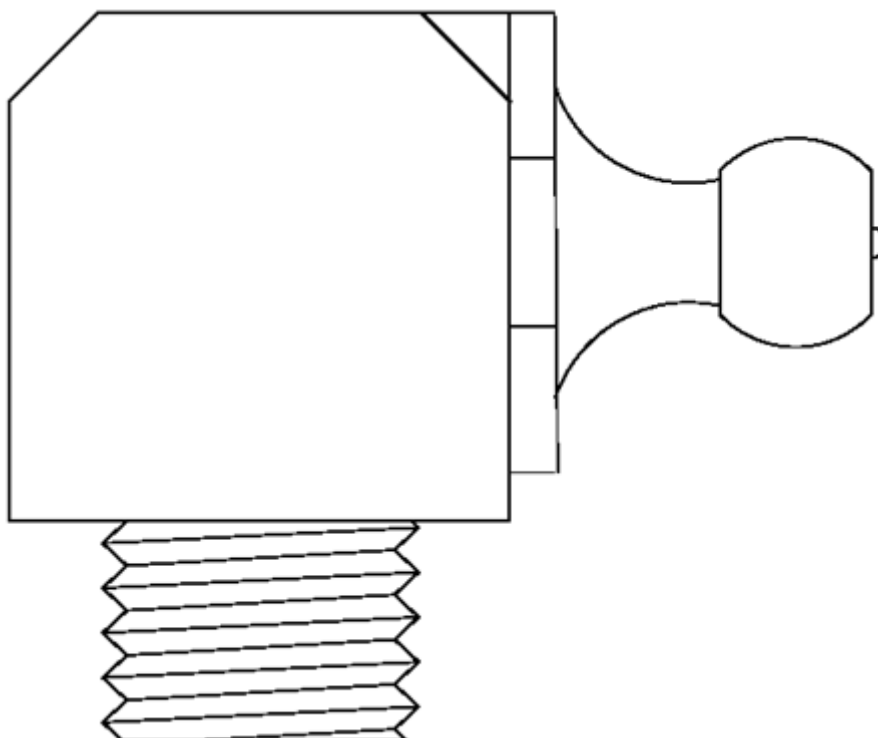

Varenummer: 53090307

Beskrivelse: KLEE keglesmørenippel DIN 71412 Type H3
90 grader, M10x1,5

Mål

Gevind = M10x1,5